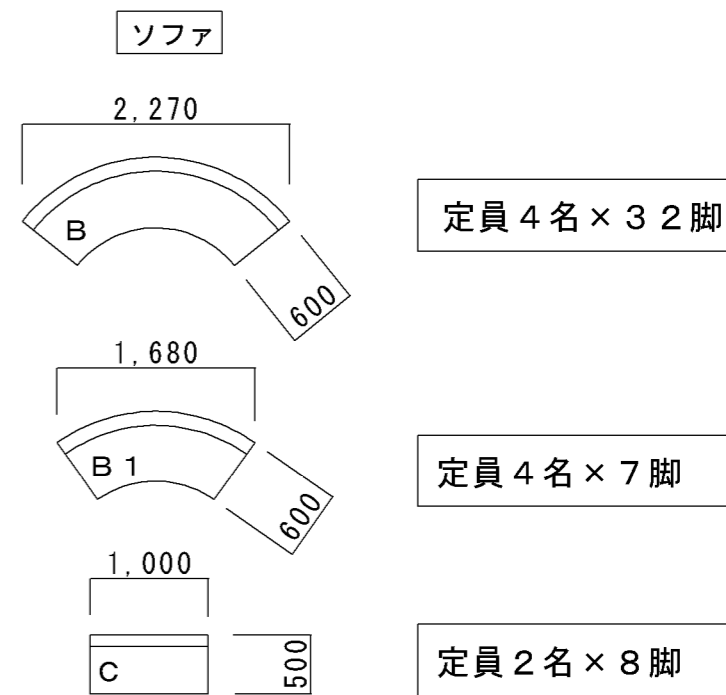

グランドサロン十三

1階平面図

(踊場、ステージのサイズは別紙参照)

1階客室面積 約275㎡
(内踊場面積 約69㎡)

※ 踊場のソファ及びテーブル（青色）は移動、撤去可能