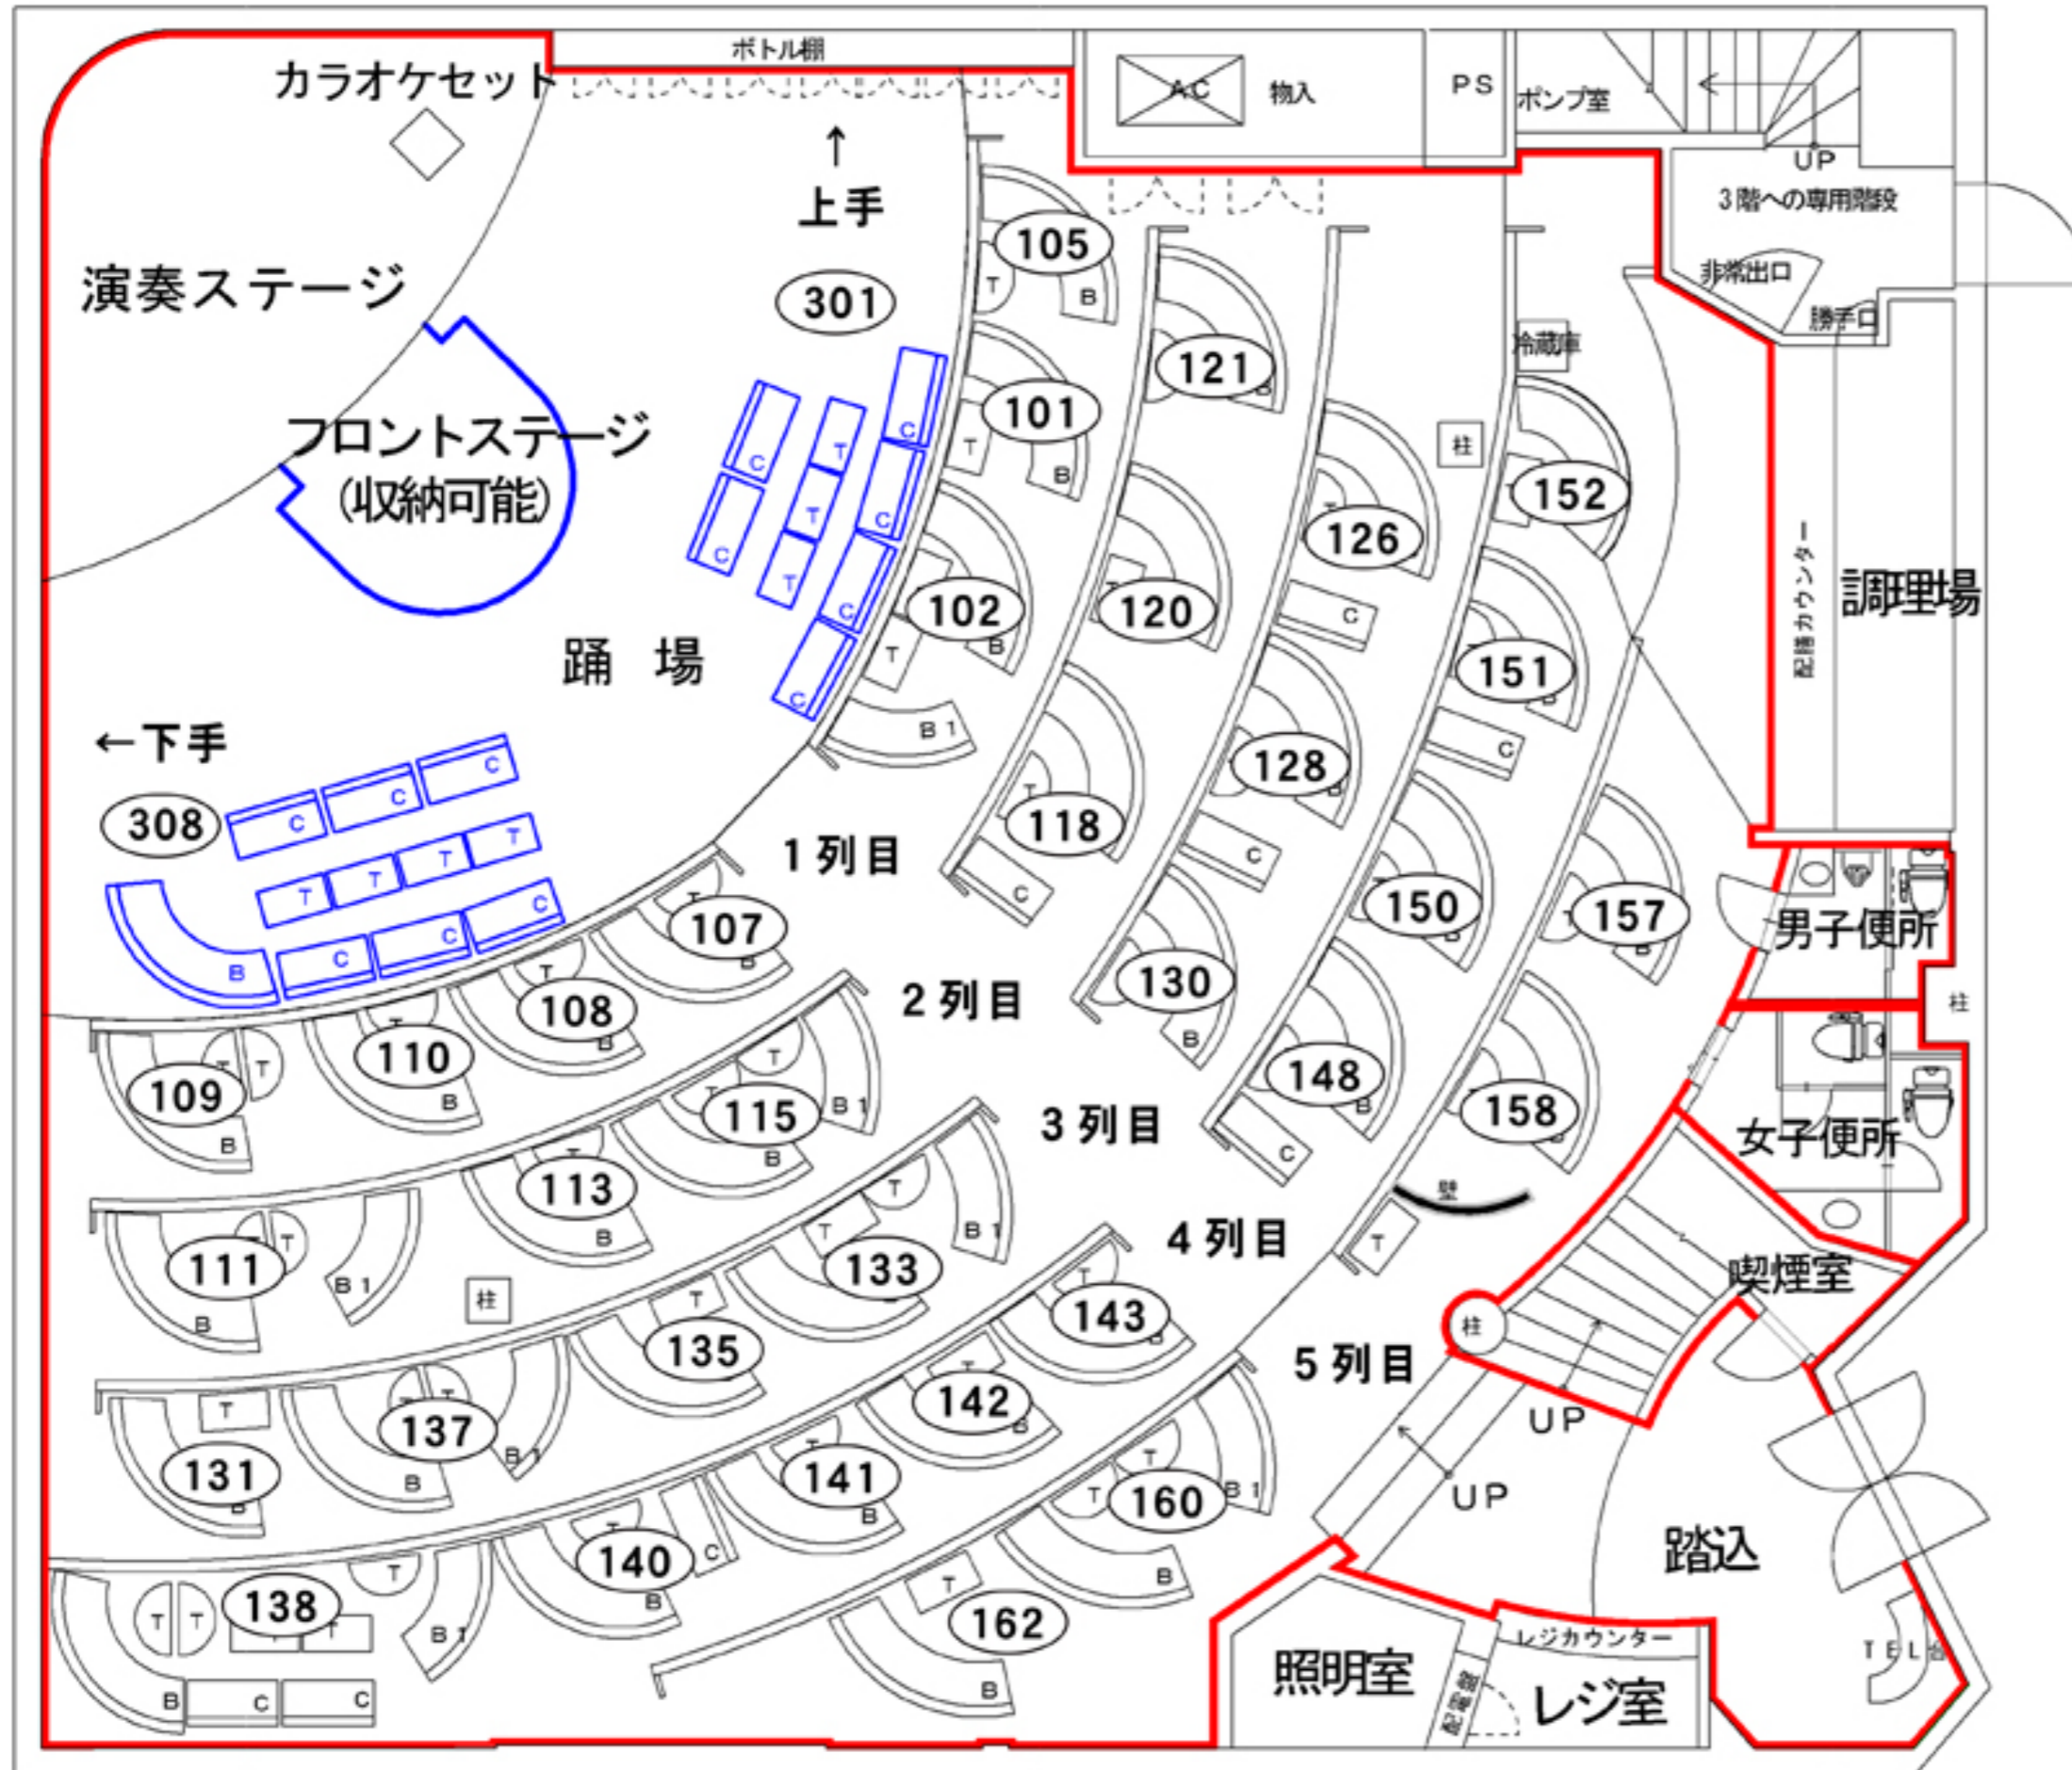

グランドサロン十三

1階客席テーブル番号図
 (テーブル番号別定員は別紙参照)

※ 踊場のソファ及びテーブル (青色) は移動、撤去可能