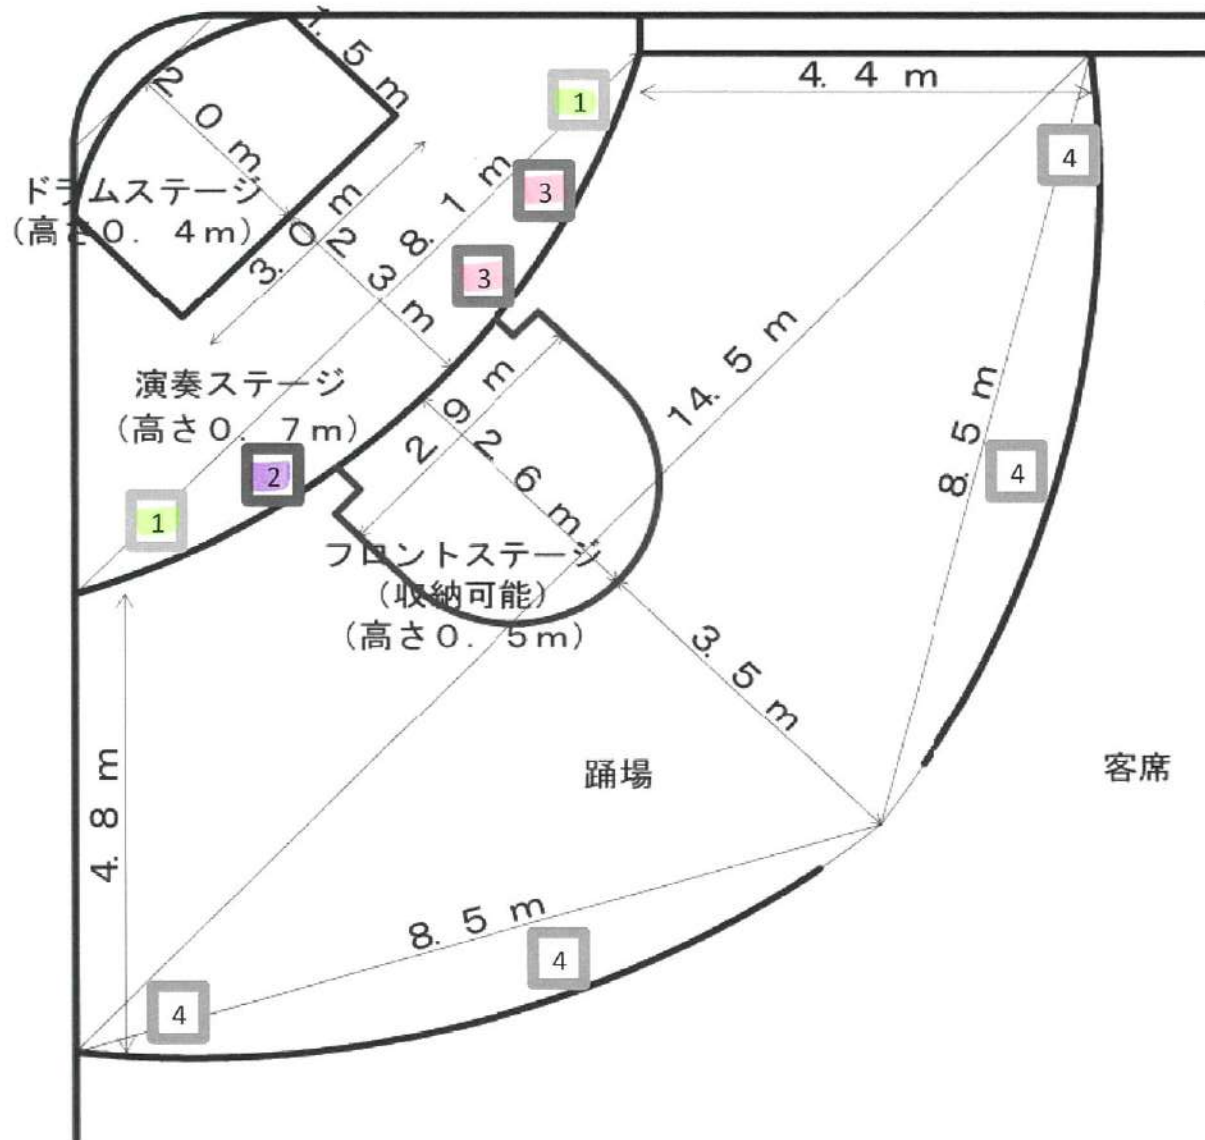

コンセント容量

グランドサロン十三

踊場、ステージ平面図

各ブレーカー 100V 20A 2000W

1Fコンセント

回線 1 2000ワット

回線 3 2000ワット

回線 2 2000ワット

回線 4 2000ワット

2Fコンセント

1000ワット

※各コンセントの使用上限は1500